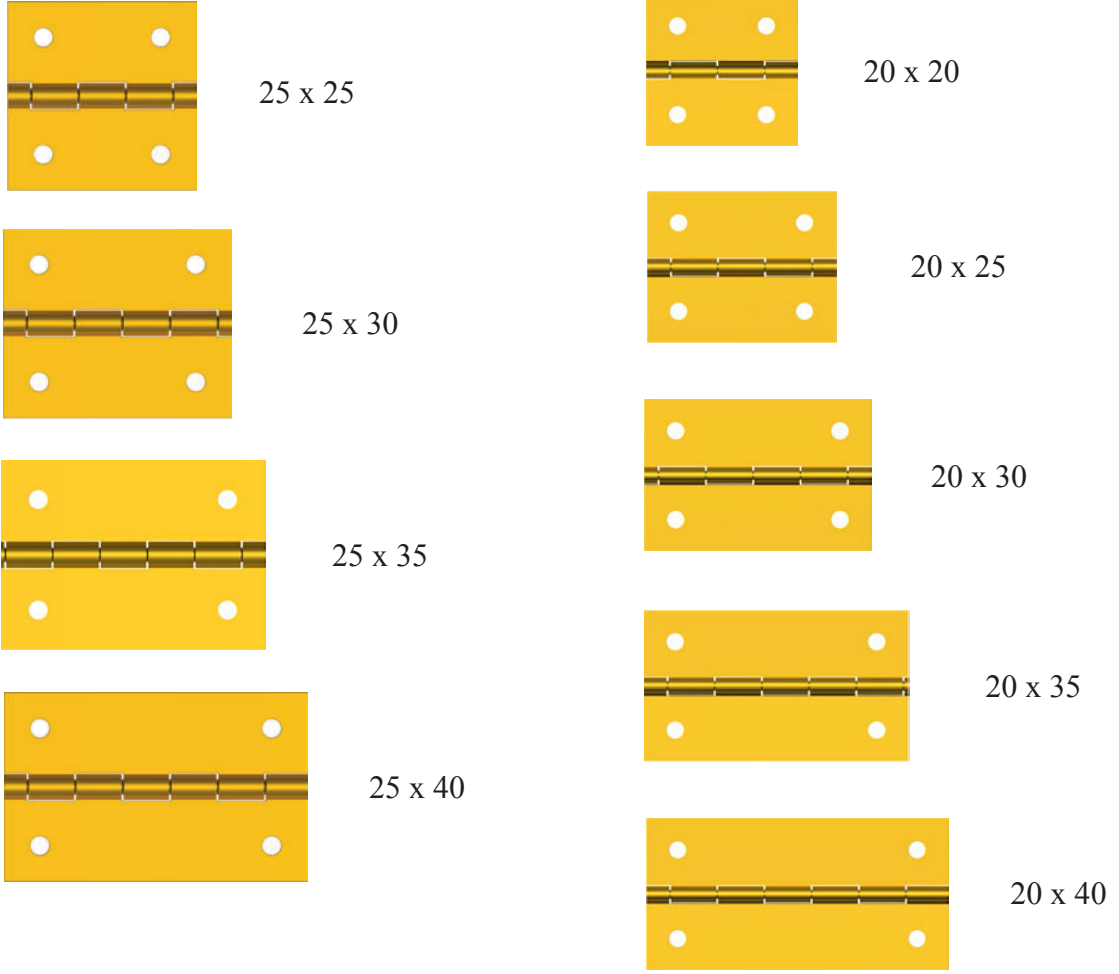

15 x 20

15 x 25

15 x 30

15 x 100

--- Boy Mentешeler ---

Tek kat menteşe kesiti

Çift kat menteşe kesiti

Boy Mentешeler istenilen uzunluk ve istenilen delik dağılımlarında üretilmektedir.