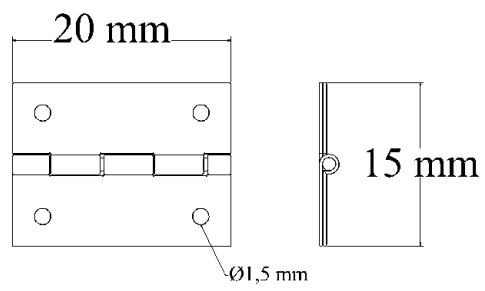

15 x 20

15 x 25

15 x 30

15 x 100

--- Boy Mentешeler ---

Tek kat menteşe kesiti

Çift kat menteşe kesiti

Boy Mentешeler istenilen uzunluk ve istenilen delik dağılımlarında üretilmektedir.

Çift Kat Boy Menteşe 11 mm ve 15 mm üretilmektedir

Tek Kat Boy Menteşe 15 mm, 20 mm, 25 mm, 30 mm ve 60 mm genişliklerinde üretilmektedir

15 x 20 H *

10 x 20 Kendinden Çivili Mentreşe***

20 x 25 H *

No:26

No:112